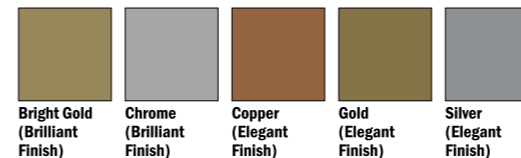

ΑΠΟΧΡΩΣΕΙΣ

ΑΠΟΧΡΩΣΕΙΣ

ΑΠΟΧΡΩΣΕΙΣ

ΠΡΟΪΟΝ/ ΠΕΡΙΓΡΑΦΗ	ΚΩΔΙΚΟΣ	ΑΠΟΧΡΩΣΗ	ΣΥΣΚ.	ΤΕΜ./ΧΑΡΤ.
Metallic Χρώμα Βαφής Μεταλλικών Αποχρώσεων Εφαρμόζεται σε ξύλινες, μεταλλικές, γύψινες, κεραμικές και πλαστικές επιφάνειες. Ταχυστέγνωτο και ανθεκτικό στην σκουριά. Σε έντονο ή πιο απαλό μεταλλικό φινίρισμα (Brilliant/Elegant Finish). Εσωτερικής και εξωτερικής χρήσης (τα Brilliant Finish μόνο εσωτερικής) Φινίρισμα: Brilliant ή Elegant Finish Απόδοση: 2,5m²/συσκευασία	AE0120001GR	Bright Gold (Brilliant Finish)	400ml	6
	AE0120002GR	Chrome (Brilliant Finish)	400ml	6
	AE0110003GR	Copper (Elegant Finish)	400ml	6
	AE0110001GR	Gold (Elegant Finish)	400ml	6
	AE0110002GR	Silver (Elegant Finish)	400ml	6
Pearly White Χρώμα Βαφής Περλέ Ιδανικό για παλαιωμένα και ξεθωριασμένα όψη, με απευθείας εφαρμογή σε γυμνό ξύλο (ιδανικό για τις πιο σκούρες ξύλινες αποχρώσεις) ή σε ήδη βαμμένες ξύλινες, ή αντίστοιχα σκληρές ασταρωμένες επιφάνειες (ιδανικό για μεσαίες έως σκούρες αποχρώσεις). Ταχυστέγνωτο. Εσωτερικής χρήσης. Φινίρισμα: Περλέ Απόδοση: 4m²/συσκευασία	AE0536400GR	White Pearlescent	400ml	6
	AE0533400GR	Rose Gold Metallic	400ml	6

ΑΠΟΧΡΩΣΕΙΣ

Bright Gold (Brilliant Finish)

Chrome (Brilliant Finish)

Copper (Elegant Finish)

Gold (Elegant Finish)

Silver (Elegant Finish)

ΑΠΟΧΡΩΣΕΙΣ

ΑΠΟΧΡΩΣΕΙΣ